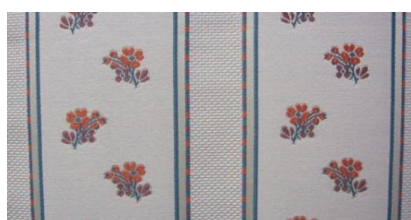

Casal
 TISSUS D'AMEUBLEMENT

13407 NIVÉOLE

Col. 7212

Col. 7246

Col. 7540

Laize - Width - Breite - Altezza : 140 cm

Nombre de coloris: 18

Poids - Weight - Gewicht - Peso :

490 g/ml

Composition - Zusammensetzung - Composizione :

65 % CV 35 % PES

Utilisation - Use - Gebrauch - Uso :

Martindale : 15 000 trs

Raccord - Repeat - Rapport - Rapporto :

6,5 cm \updownarrow X 11,5 cm \leftrightarrow